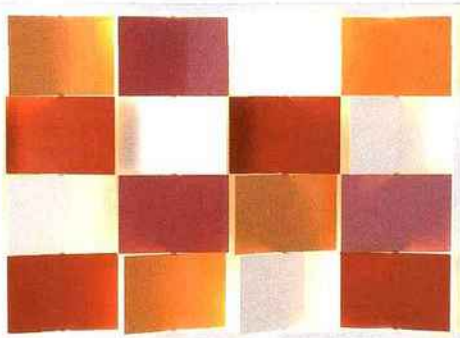

Mahatsara
Céramiques épurées et fonctionnelles
Design Helen Vaughan
- Flower
Bougeoir en céramique - motifs floraux par incision dans l'argile
Dimensions : 12x8 cm
Prix : 75 €
- Tiny
Bougeoir en céramique
Dimensions 12x8 cm
Prix : 59 €

Muuto, Closely Separate
Graphique et vitaminé
Design Michael Geertsen
Vase en faïence - Coloris : blanc, jaune citron
Dimensions : hauteur 27 cm
Prix : 98 €

Accessoires Déco

Dix heures dix, Urban
Superbe tableau contemporain lumineux
Design Catherine Grandier
Cadre en aluminium laqué mat, panneaux laqués orientables multicolores, existe aussi en blanc, transformateur électronique sans variateur.
Dimensions : H 35 cm, L 120 cm, P 11 cm
Prix : 1 200 €

Ligne Roset,
Arlequin
De belles proportions pour ces boîtes empilables avec couvercle
Dessinées par Loudor design Jean-François D'Or
Boîte en fibre de verre laquées (50 couches) et polies à la maison finition brillante. Trois associations originales de coloris : bleu marine/turquoise, rose/bleu marine et noir/beige.
Dimensions : diam 31 cm et h 13 cm ou h 26 cm
Prix : à partir de 316 €