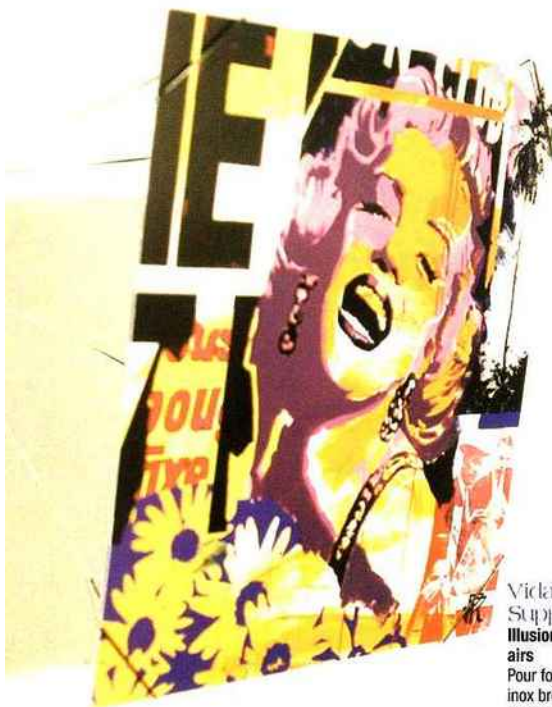

Mahatsara
Céramiques épurées et fonctionnelles
Design Helen Vaughan
- Flower
Bougeoir en céramique - motifs floraux par incision dans l'argile
Dimensions : 12x8 cm
Prix : 75 €
- Tiny
Bougeoir en céramique
Dimensions 12x8 cm
Prix : 59 €

Muuto, Closely Separate
Graphique et vitaminé
Design Michael Geertsen
Vase en faïence - Coloris : blanc, jaune citron
Dimensions : hauteur 27 cm
Prix : 98 €

Accessoires Déco

Dix heures dix, Urban
Superbe tableau contemporain lumineux
Design Catherine Grandier
Cadre en aluminium laqué mat, panneaux laqués orientables multicolores, existe aussi en blanc, transformateur électronique sans variateur.
Dimensions : H 35 cm, L 120 cm, P 11 cm
Prix : 1 200 €

Geneviève
Leibu, teinte
Couleur vives
Bougie parfumée existe en 6 parfums
Prix : 13,50 €

Vidame Créations,
Supports-Photos
Illusion que la photo flotte dans les airs
Pour format : 15cm x 22cm maxi. En inox brossé
Dimension : 40mm x 70mm x 3mm
Prix : 22 €