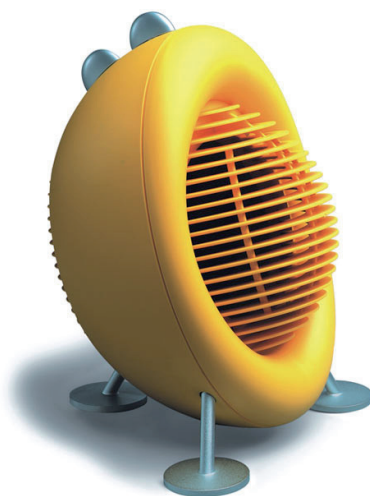

Pour votre confort sa fonction Tip over switch l'arrête automatiquement lorsqu'il est penché à plus de 30% grâce à un balancier interne.

+ Produit

- Ultra compact et silencieux
- Sécurité Tip over switch
- Thermostat précis intégré
- Pré-filtre poussière sur ventilateur
- Led de fonctionnement
- Fonctionnement interne non visible

89 €

Descriptif

MAX sait tout faire !
MAX réchauffe les pieds dans le bureau glacial – MAX répand une chaleur douce dans les espaces froids.
Ventilateur en été, MAX souffle de l'air froid, ou bien chauffe à une puissance de 1000 et/ou 2000 W.
La température souhaitée peut être réglée graduellement.
La protection de surchauffe est intégrée...

+ Produit

- Design par Matti Walker (Suisse)
- Sécurité en cas de surchauffe
- Fonction « Hors gel »
- Interchangeable en ventilateur
- 3 pieds en métal chromé mat
- Silencieux

CARACTERISTIQUES TECHNIQUES