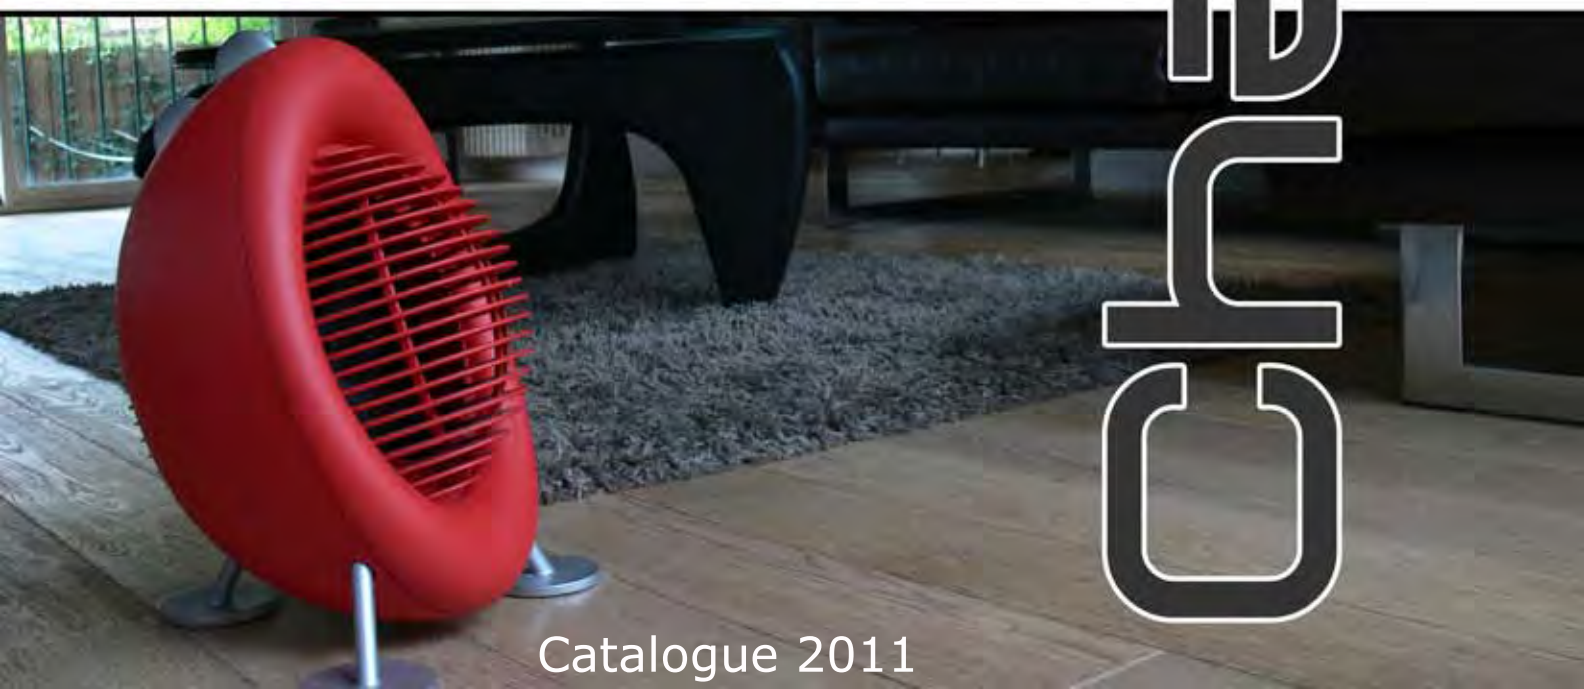

Catalogue 2011

BOEUFNEURON